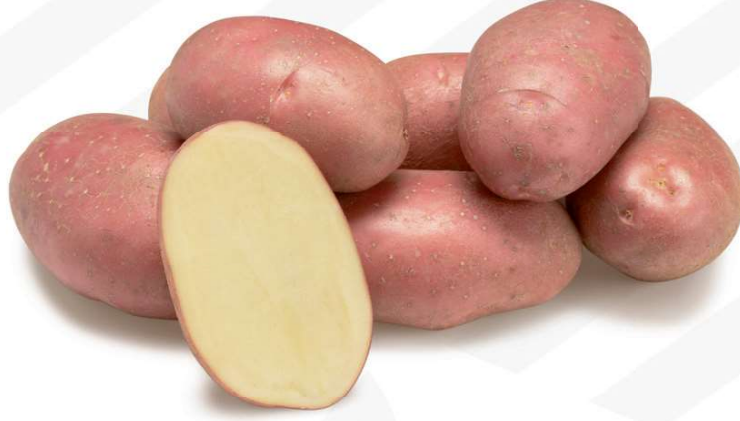

إيفولوشن

الإسم
EVOLUTION

وصف
صنف ثاني مبكر ذو قشرة حمراء داكنة جذابة وله محصول جيد مبكر.

توصية زراعة

WWW.AGRICO.NL/FR

تذلت شركة أريكو كل ما بوسعه لتقديم هذا الشرح . ورغم ذلك نود التنويه بأن هذه المعلومات قد تكون عرضة للتغيير وأن شركة أريكو لا تتحمل أية مسؤولية عن الأخطاء أو السهو. ولا تتحمل أريكو أية مسؤولية عن أية أضرار ناتجة أو متعلقة بهذه المعلومات المذكورة في هذا الشرح