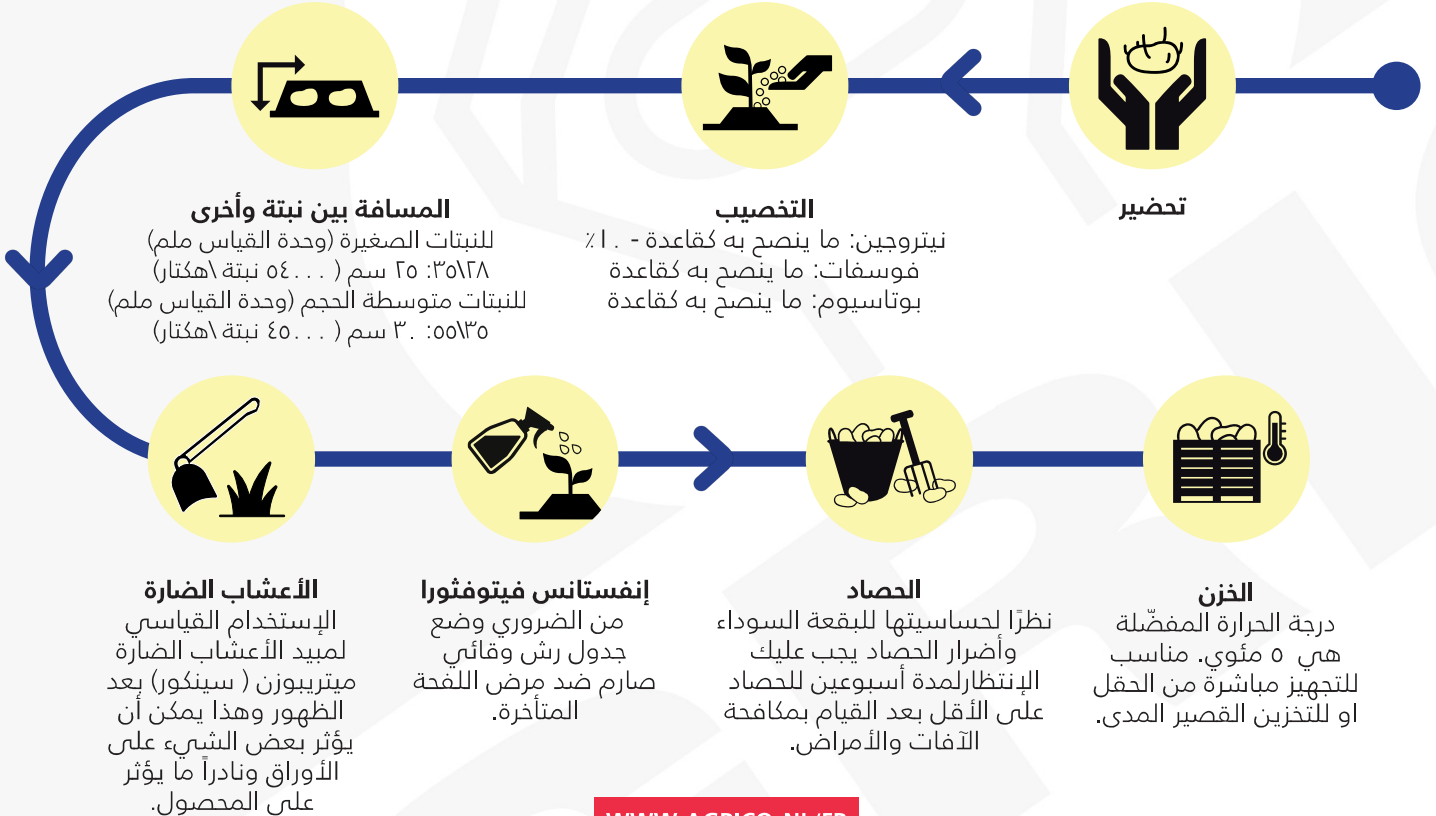

إيفولوشن

الإسم
EVOLUTION

وصف
صنف ثاني مبكر ذو قشرة حمراء داكنة جذابة وله محصول جيد مبكر.

توصية زراعة

WWW.AGRICO.NL/FR

تذلت شركة أريكو كل ما بوسعه لتقديم هذا الشرح . ورغم ذلك نود التنويه بأن هذه المعلومات قد تكون عرضة للتغيير وأن شركة أريكو لا تتحمل أية مسؤولية عن الأخطاء أو السهو. ولا تتحمل أريكو أية مسؤولية عن أية أضرار ناتجة أو متعلقة بهذه المعلومات المذكورة في هذا الشرح