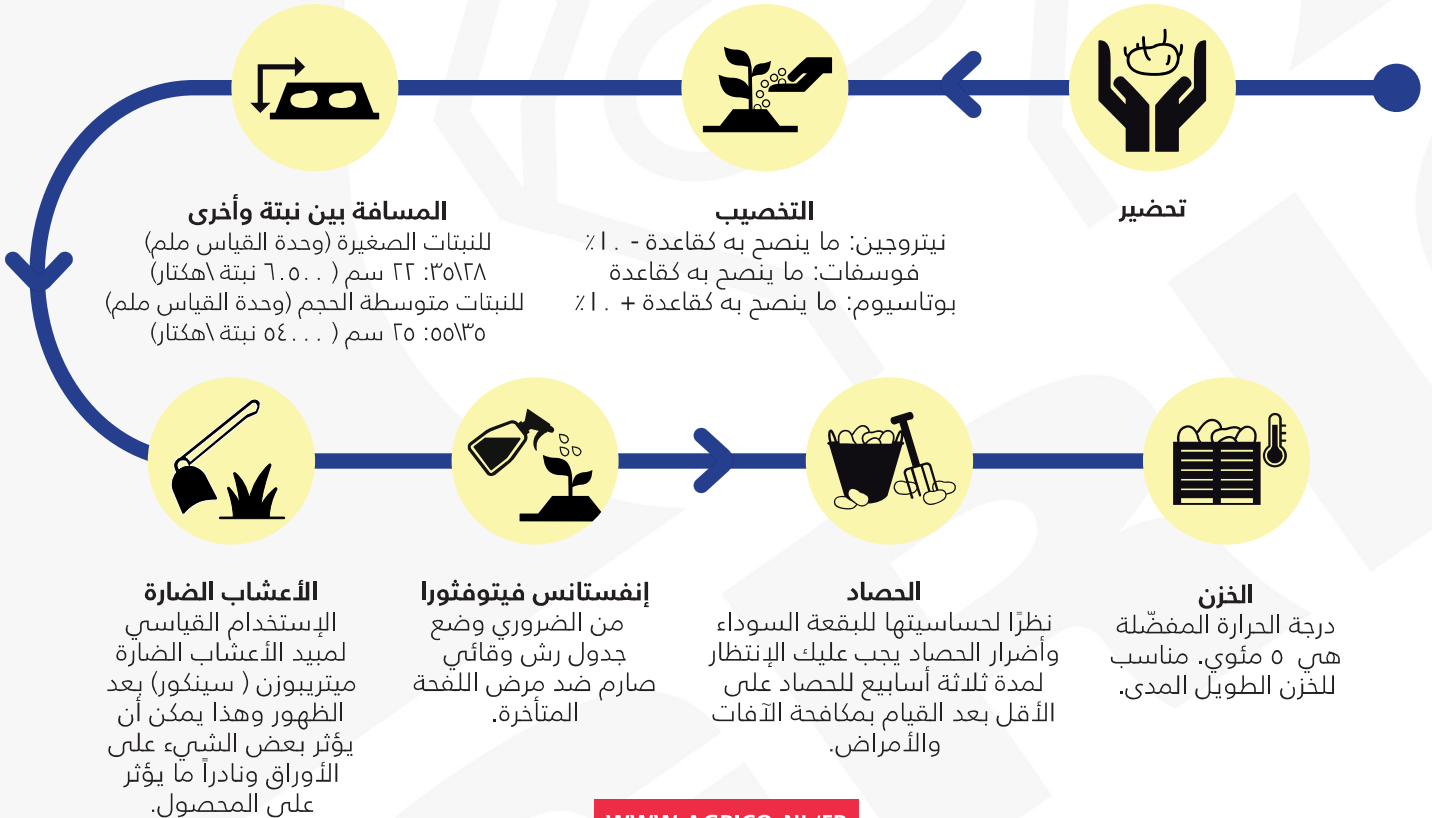

توصية زراعة

WWW.AGRICO.NL/FR

تذلت شركة أريكو كل ما بوسعها لتقديم هذا الشرح . ورغم ذلك نود التنويه بأن هذه المعلومات قد تكون عرضة للتغيير وأن شركة أريكو لا تتحمل أية مسؤولية عن الأخطاء أو السهو. ولاتتحمّل أريكو أية مسؤولية عن أية أضرار ناتجة او متعلقة بهذه المعلومات المذكورة في هذا الشرح

تابعونا على الفيسبوك <https://www.facebook.com/AgricoPotatoesAlgeria>