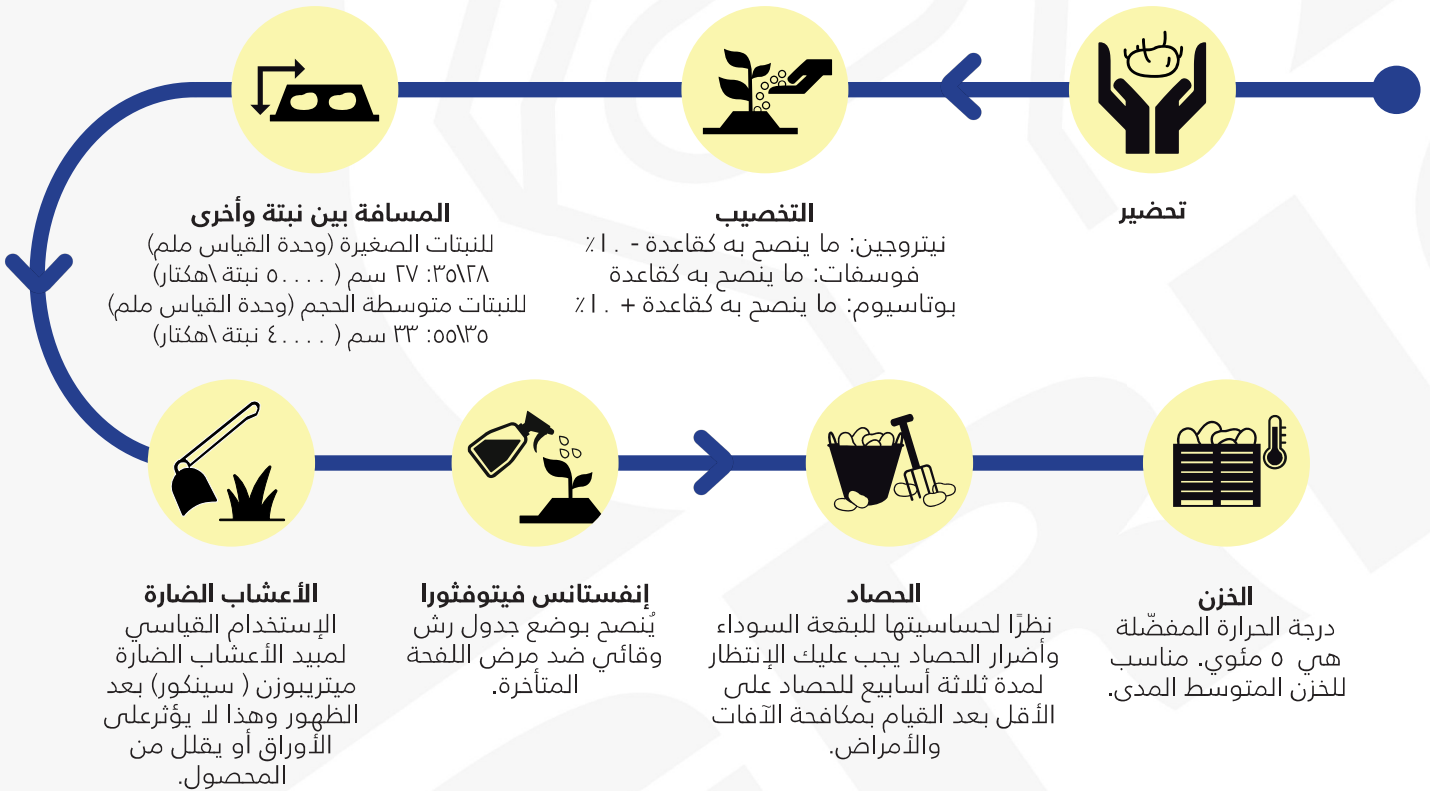

سبونتا

الإسم
SPUNTA

وصف
صنف رئيسي مبكر ذا تحمل جيد للحرارة ومقاومة جيدة للفيروسات وله محصول وفير.

توصية زراعة

WWW.AGRICO.NL/FR

تذلت شركة أريكو كل ما بوسعها لتقديم هذا الشرح . ورغم ذلك نود التنويه بأن هذه المعلومات قد تكون عرضة للتغيير وأن شركة أريكو لا تتحمل أية مسؤولية عن الأخطاء أو السهو. ولاتتحمّل أريكو أية مسؤولية عن أية أضرار ناتجة او متعلقة بهذه المعلومات المذكورة في هذا الشرح