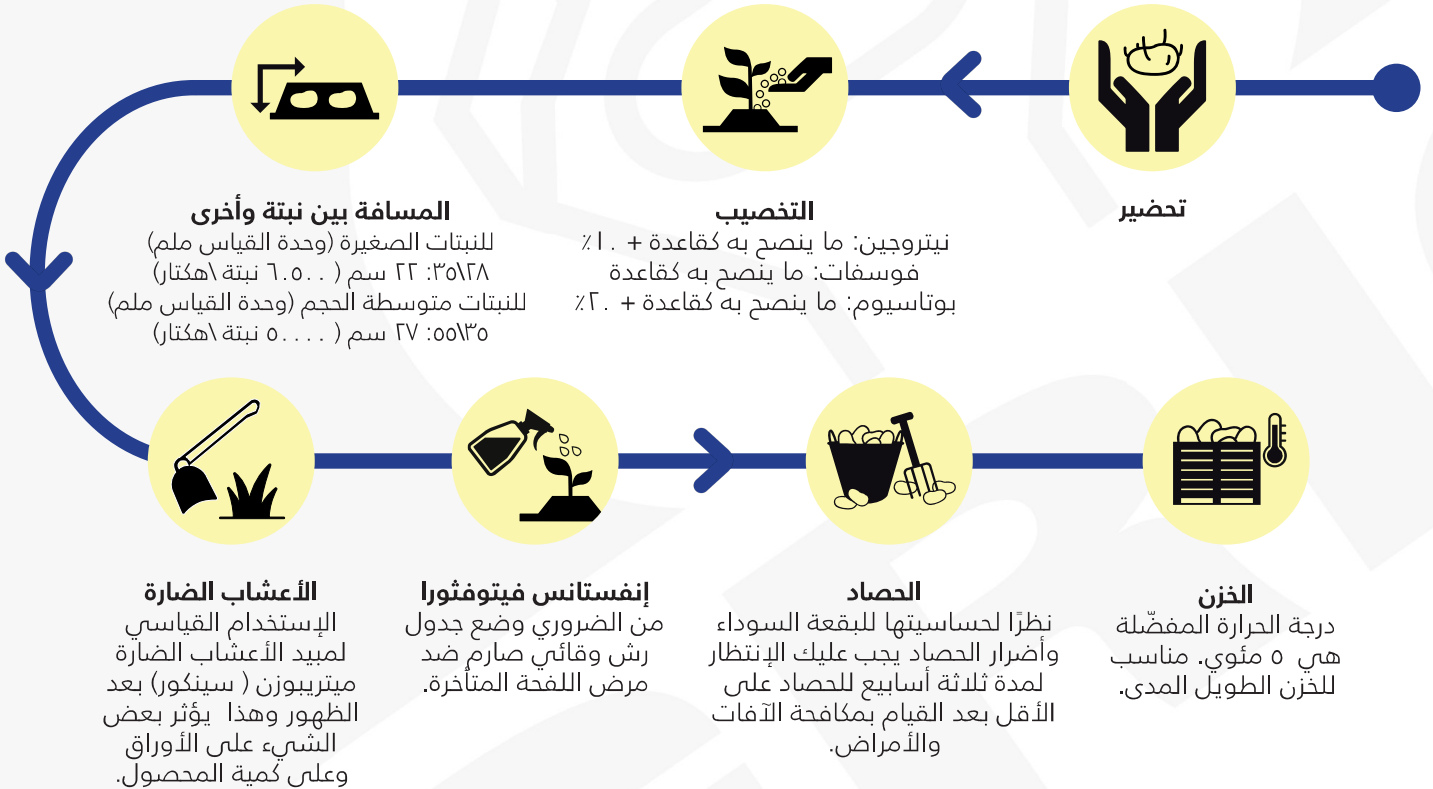

توصية زراعة

WWW.AGRICO.NL/FR

تذلت شركة أريكو كل ما بوسعها لتقديم هذا الشرح . ورغم ذلك نود التنويه بأن هذه المعلومات قد تكون عرضة للتغيير وأن شركة أريكو لا تتحمل أية مسؤولية عن الأخطاء أو السهو. ولاتتحمّل أريكو أية مسؤولية عن أية أضرار ناتجة أو متعلقة بهذه المعلومات المذكورة في هذا الشرح

تابعونا على الفيسبوك <https://www.facebook.com/AgriCoPotatoesAlgeria>